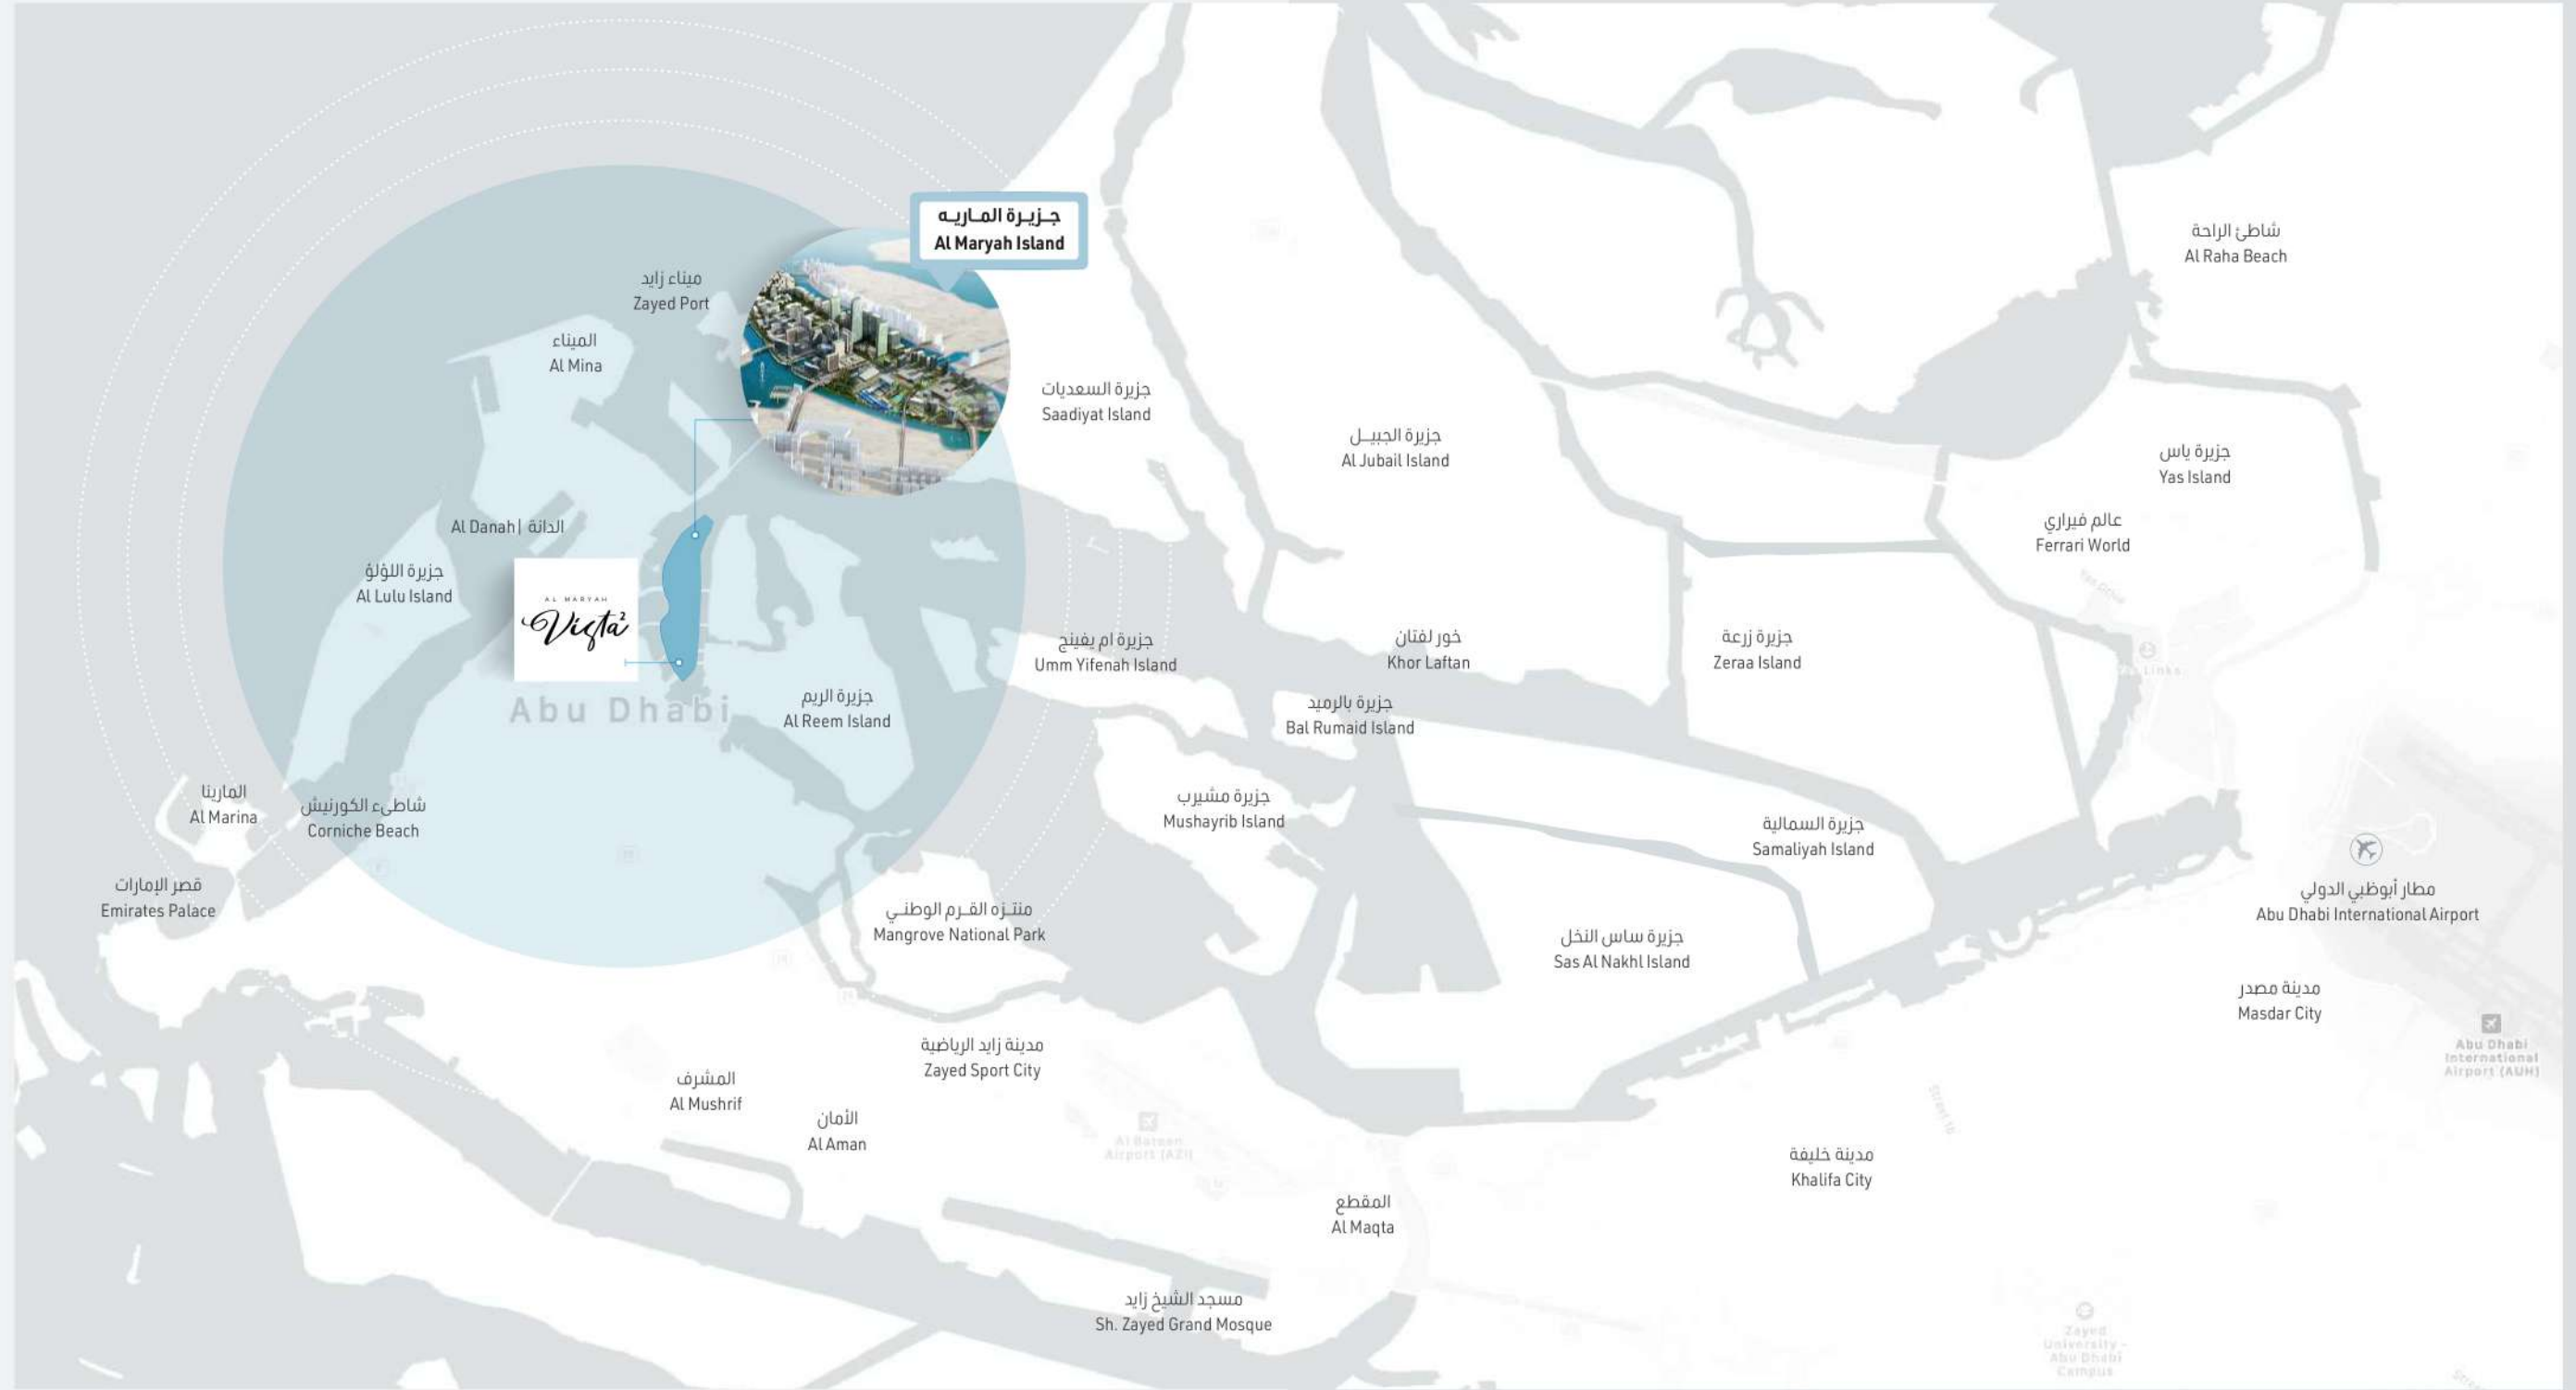

# AL MARYAH ISLAND

Al Maryah Island is amongst the most popular islands located in Abu Dhabi. It is designated as Abu Dhabi's Business and Lifestyle destination and is an international financial free zone that offers businesses the ideal landscape to invest, grow and thrive.

It is home to Abu Dhabi Global Market, the award winning IFC and governing authority of Al Maryah Island.

Al Maryah Island promises you luxury retail and high-end dining experiences, premium hospitality and world-class healthcare at Cleveland Clinic Abu Dhabi, while also being surrounded by striking waterfront promenade, which hosts some of Abu Dhabi's most exciting events.

## جزيرة المارية

تعد جزيرة المارية من أشهر الجزر الموجودة في أبوظبي. تم تصنيفها كوجهة للأعمال وأسلوب الحياة في أبو ظبي وهي منطقة مالية دولية حرة توفر للشركات موقعا مثاليا للاستثمار والنمو والازدهار؛ حيث يتواجد بها سوق أبو ظبي العالمي الحائز على مؤسسة التمويل الدولية

IDEALLY  
LOCATED

5 Min

كليفلاند كلينيك أبوظبي  
Cleveland Clinic Abu Dhabi

5 Min

فندق روزوود أبوظبي  
Rosewood Abu Dhabi

5 Min

الفاليريا جزيرة الماريه  
The Galleria Mall Al Maryah Island

5 Min